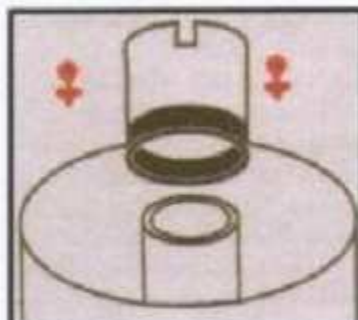

Fil-Tec's Patented Magnetic Core Bobbin

Fil-Tec MAGNEETTIPUOLA
ANTAA MANGNEETIN JARRUTUKSEN
ANSIOSTA, TASAISESTI ALALANKAA.

TIKKI ON TASAINEN EIKÄ KIRISTÄ!

**POISTA PUOLAJARRU
KOTELON POHJALTA
MAGNEETTI TOIMII
PAREMMIN**

**LAITA MAGNEETTI-
RENGAS ALASPÄIN
PUOLAKOTELOON**