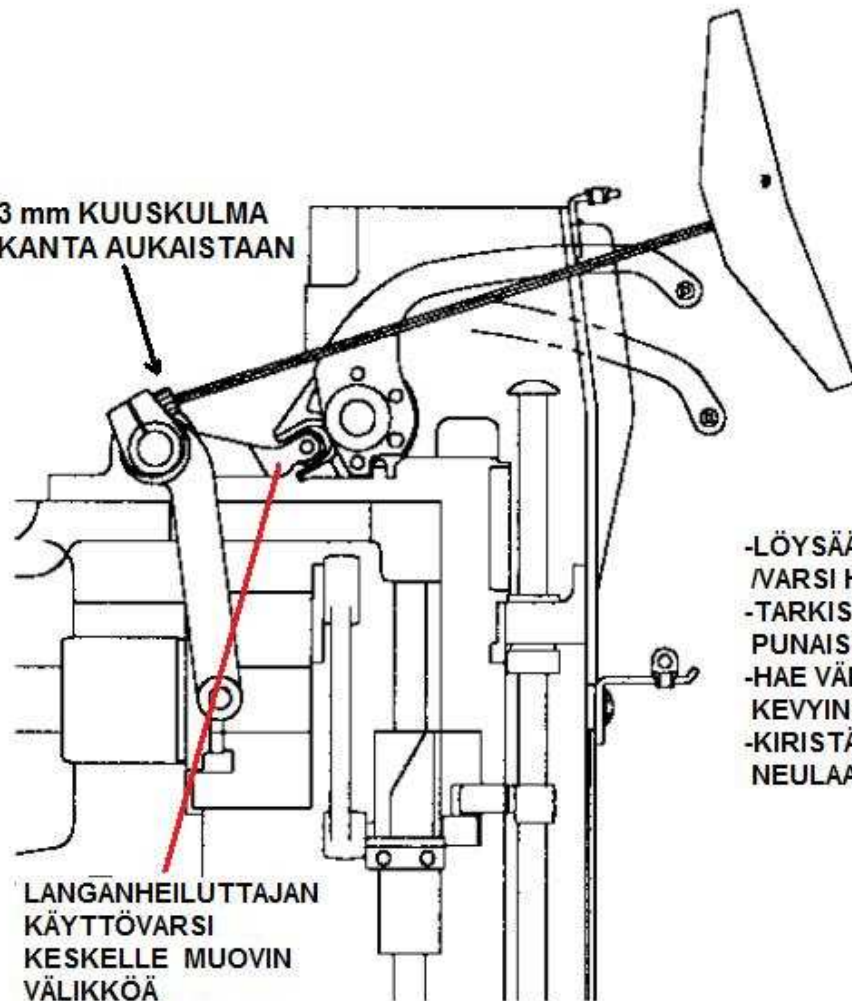

3 mm KUUSKULMA
KANTA AUKAISTAAN

LANGANHEILUTTAJAN
KÄYTTÖVARSI
KESKELLE MUOVIN
VÄLIKKÖÄ
PYSTYSUUNNASSA

- LÖYSÄÄ 3MM RUUVI.JÄTÄ RUUVI
VARSI HIEMAN KIINNI.
- TARKISTA KÄSIPYÖRÄN PAIKKA
PUNAISEN MERKIN KESKELLE
- HAE VÄRINVAIHTO PYÖRÄLLÄ
KEVYIN KOHTA VAIHDOSSE.
- KIRISTÄ RUUVI JA KOITA VAIHTAA
NEULAA NUMEROLTA TOISELLE.